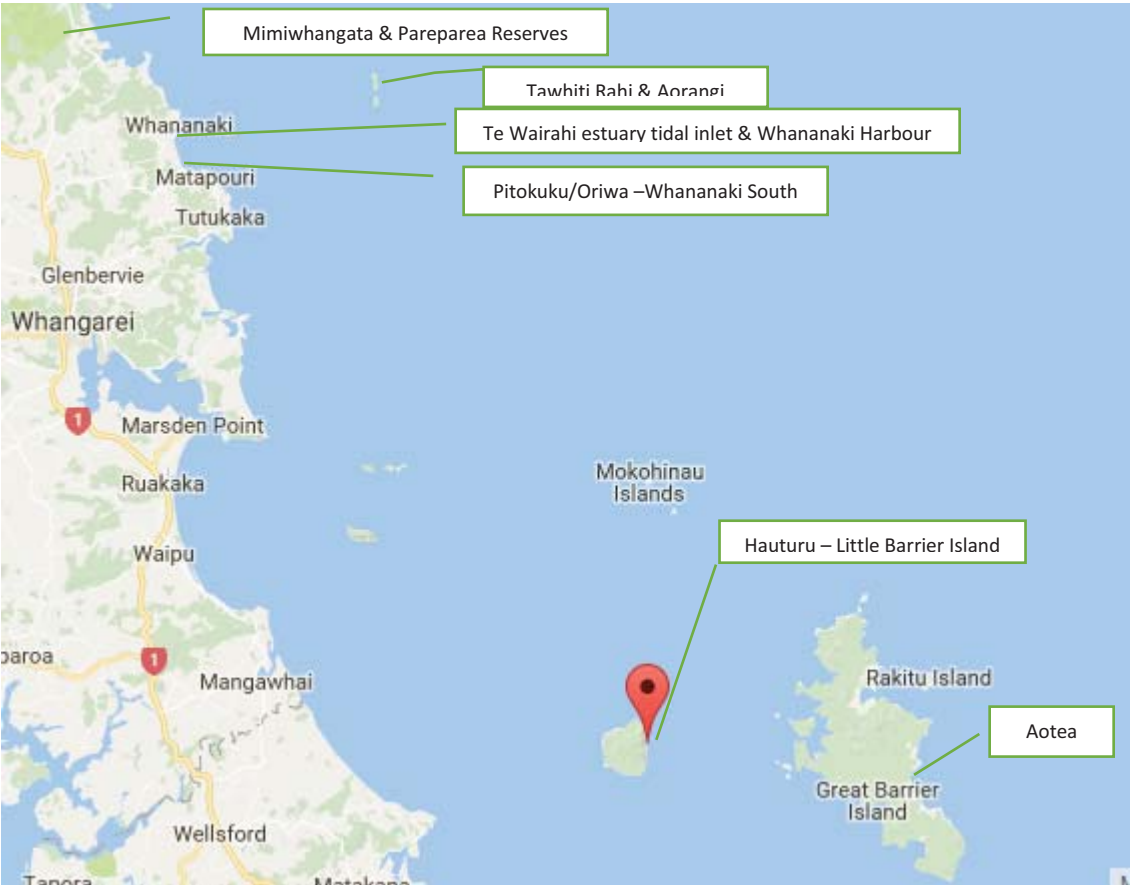

GPS Coordinates:

GPS Coordinates

Mimiwhangata
Latitude -35.440813
Longitude 174.408592

Hauturu
Latitude -36.195287
Longitude 175.110655

Pareparea
Latitude - 35.437177
Longitude 174.430565

Whananaki
Latitude -35.506239
Longitude 174.471420

Whananaki South known
as Oriwa/Pitokuku
Latitude -35.528464
Longitude 174.461410

Tawhiti Rahi and Aorangi
aka Poor Knights
Latitude -35.465703
Longitude 174.733343

Matapouri
Latitude -35.563951
Longitude 174.509110

Aotea
Latitude -36.118622
Longitude 175.371194

Mimiwhangata & Pareparea Reserves

Tawhiti Rahi & Aorangi

Te Wairahi estuary tidal inlet & Whananaki Harbour

Pitokuku/Oriwa - Whananaki South

Hauturu - Little Barrier Island